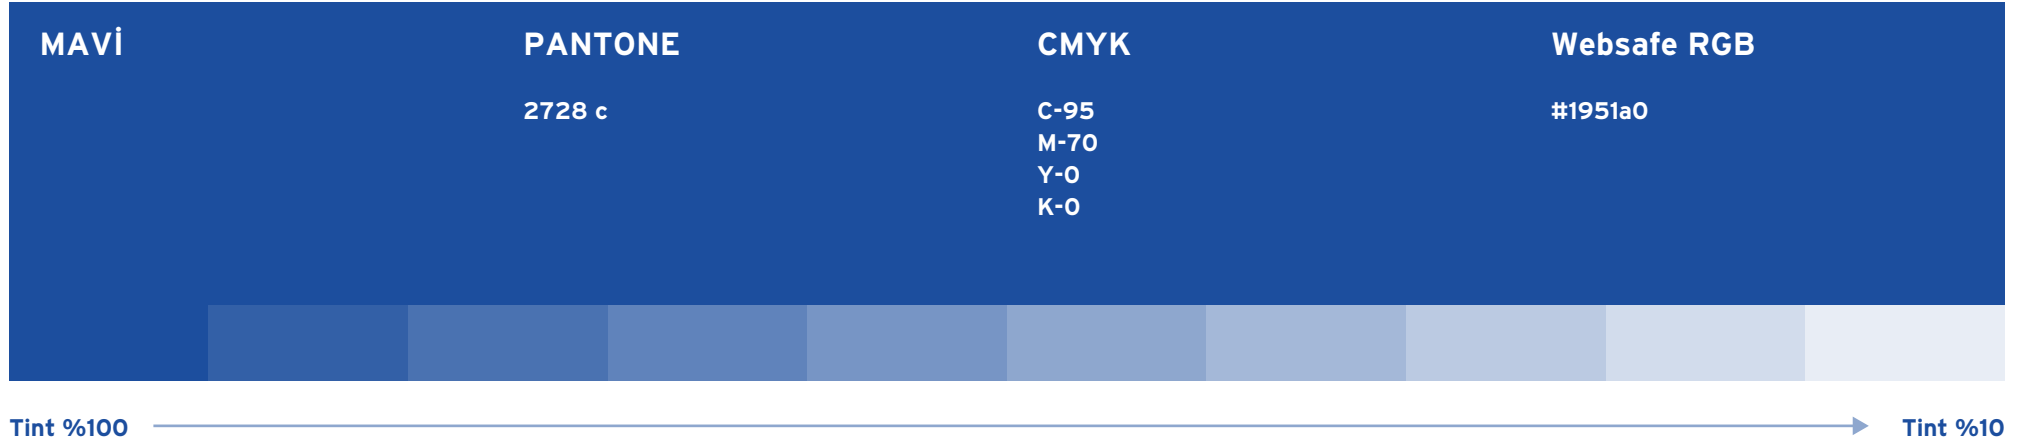

Kurumsal Renkler

PANTONE

Baskılarda renk tonunda farklılık oluşmaması için pantone kullanılması gerekmektedir.

CMYK

Pantone paletine alternatif olan 4 renk baskı, renk farklılığı oluşturabilmektedir.

RGB

Dijital mecralarda renk kaybını önlemek için Websafe RGB kullanılmalıdır.