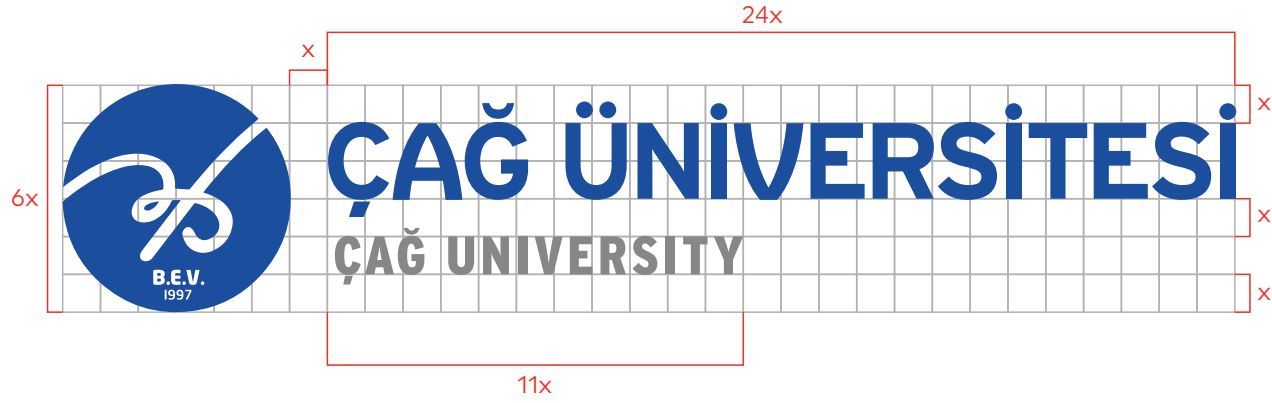

Oran-Oranti

Logotype oran-orantısı aşağıda belirtilmiştir.